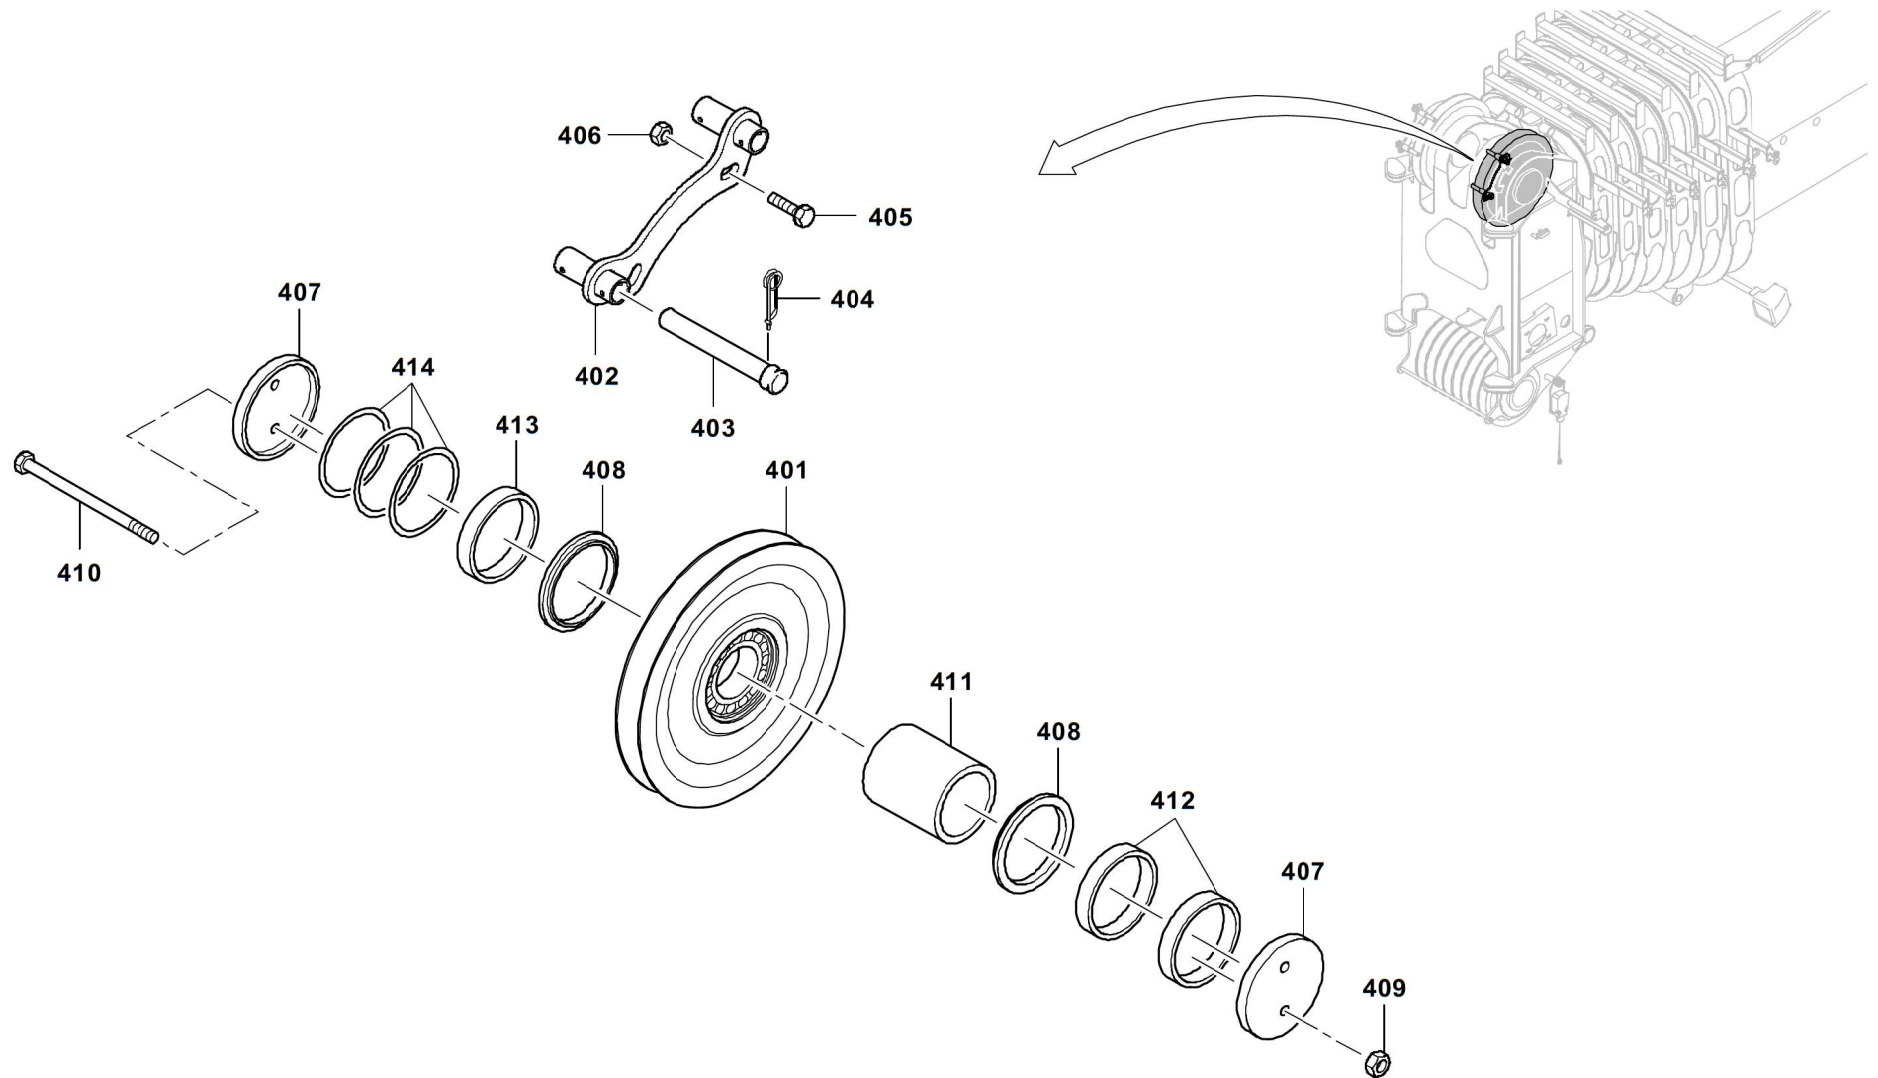

GROVE

EINBAU 2. KOPFRÖLLE
2. HEAD ROLLER, MOUNTING

BILDТАFEL
PICTORIAL DISPLAY

GMK 5220
BE 710
G 506

03.09

3153422-ETL #

1/1

3153422-0-BL01-0309-0000